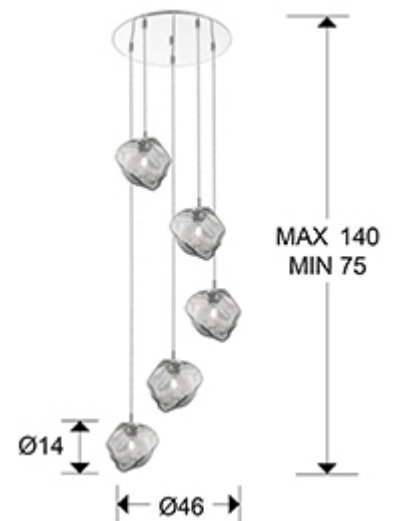

## Petra 213790

Lámparas de techo

Lámpara de 5 luces , realizada en metal y acero inoxidable, acabado cromo. Tulipas pequeñas de cristal tono smoke claro. Regulables en altura.

·Incluye 5 G9 LED 6W

### DIMENSIONES

Dimensiones:  $\varnothing$  46,0  $\updownarrow$  125,0 cm  
Altura instalada: 75,0/ máx. 140,0 cm  
Peso: 3,9 Kg

### DIMENSIONES CON EMBALAJE

Peso: 5,2 Kg  
Volumen: 0,0570m<sup>3</sup>  
Dimensiones:  $\leftrightarrow$  46,0  $\updownarrow$  27,0  $\swarrow$  46,0 cm

## INFORMACIÓN ADICIONAL

Material: Metal, acero, cristal.  
Acabado: Cromado, smoke claro.  
Medidas de la pantalla/tulipa: ↔ 15,0 ↑ 14,0 ↗ 15,0 cm  
Florón (espacio para instalación): ∅ 34,2 ↑ 2,5 cm  
Color del cable: transparente