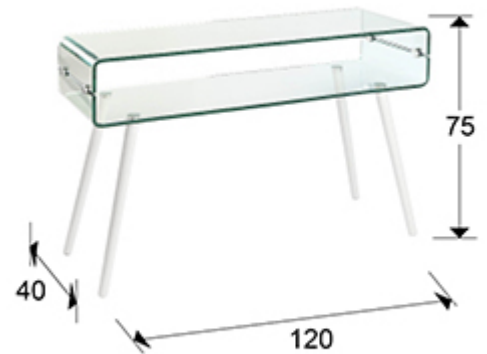

Glass II

552097

Consolas

Consola realizada en cristal curvado transparente de 10 mm. Patas de madera lacada color blanco.

INFORMACIÓN GENERAL

Tipo: Consolas
Colección: Glass II

DIMENSIONES

Dimensiones: ↔ 120,0 ↓ 75,0 ↗ 40,0 cm
Peso: 27,4 Kg

DIMENSIONES CON EMBALAJE

Peso: 31,4 Kg
Volumen: 0,1290m³
Dimensiones: ↔ 130,0 ↓ 22,0 ↗ 45,0 cm

INFORMACIÓN ADICIONAL

Material: Cristal, madera, aluminio
Acabado: Transparente, blanco