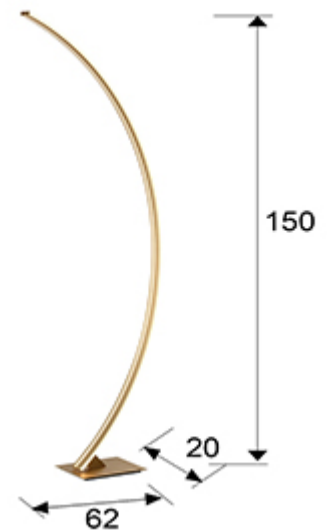

## Arcus

589204

Lámparas de pie

Lámpara de pie de luz LED, realizada en metal y aluminio, acabado oro cepillado. Difusor silicona opal. 38W LED, 1.800 lm, 3.000 K.

Producto recomendado

### DIMENSIONES

Dimensiones: ↔ 20,0 ↓ 150,0 ↗ 62,0 cm  
Peso: 5,7 Kg

### DIMENSIONES CON EMBALAJE

Peso: 7,8 Kg  
Volumen: 0,1030m<sup>3</sup>  
Dimensiones: ↔ 159,0 ↓ 12,5 ↗ 52,0 cm