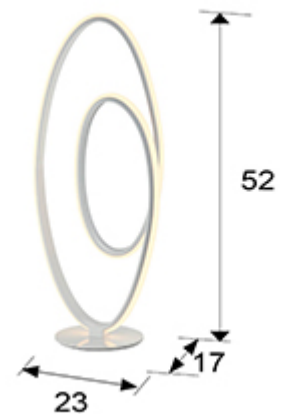

## Loop 614259

Lámparas sobremesa

Lámpara sobremesa de luz LED, realizada en metal y aluminio, acabado blanco satinado. Difusor de silicona opal. 19.5W LED, 960 lm, 3.000 K.

### DIMENSIONES

Dimensiones: ↔ 23,0 ↓ 52,0 ↘ 17,0 cm  
Peso: 1,8 Kg

### DIMENSIONES CON EMBALAJE

Peso: 2,5 Kg  
Volumen: 0,0290m<sup>3</sup>  
Dimensiones: ↔ 24,0 ↓ 58,0 ↘ 21,0 cm