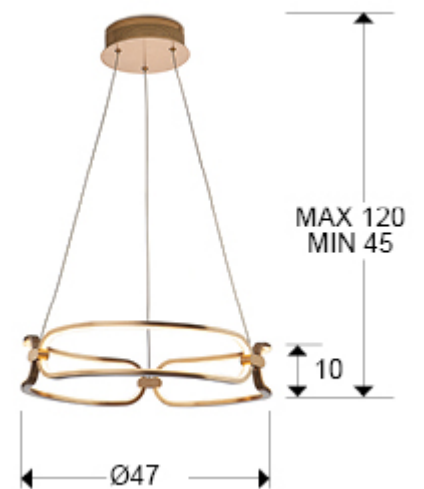

## Colette

786621

Lámparas de techo

Lámpara LED pequeña, realizada en aluminio cepillado, acabado oro rosa. Difusores de silicona opal. Regulable en altura. 37W LED, 3.330 lm, 3.000 K. DIMABLE.

Este producto incluye drivers led con dimado de 0-10V. Para utilizar con regulador de pared, usar sólo dimmers de este tipo de regulación. Otro tipo de dimado dañaría el driver led.

### DIMENSIONES

Dimensiones: Ø 47,0 x 10,0 cm  
Altura instalada: 45,0/ máx. 120,0 cm  
Peso: 1,6 Kg

### DIMENSIONES CON EMBALAJE

Peso: 2,6 Kg  
Volumen: 0,0500m<sup>3</sup>  
Dimensiones: 54,0 x 17,0 x 54,0 cm

---

## INFORMACIÓ ADICIONAL

Material: Aluminio, silicona.  
Acabado: Oro rosa, opal  
Flors (espacio para instalaci3n): Ø 16,0 ↓ 5,0 cm