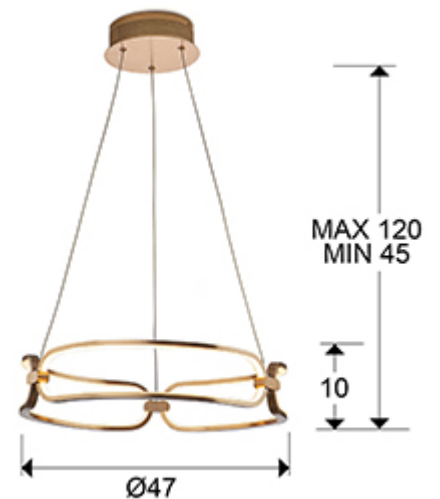

Colette

786621

Lámparas de techo

Lámpara LED pequeña, realizada en aluminio cepillado, acabado dorado. Difusores de silicona opal. Regulable en altura. 37W LED, 3.330 lm, 3.000 K.

INFORMACIÓN GENERAL

Tipo: Lámparas de techo
Colección: Colette

DIMENSIONES

Dimensiones: Ø 47,0 ↑ 10,0 cm
Altura instalada: 45,0/ máx. 120,0 cm
Peso: 1,6 Kg

DIMENSIONES CON EMBALAJE

Peso: 2,6 Kg
Volumen: 0,0500m³
Dimensiones: ↔ 54,0 ↓ 17,0 ↗ 54,0 cm

INFORMACIÓN TÉCNICA

Marca: VIG
Modelo: K18-42C700
Cantidad: 1 Unidades
Dimable: No
Potencia máxima: 42W
Frecuencia: 50-60 Hz
Tensión primaria: 100-240 V
Tipo: Corriente constante
Corriente secundaria: 700 V
Dimensiones: ↔ 10,0 ↓ 3,3 ↗ 10,0 cm

INFORMACIÓN ADICIONAL

Material: Aluminio, silicona.
Acabado: Dorado, opal.
Florón (espacio para instalación): Ø 15,8 ↑ 5,0 cm

786621

 Esta luminaria lleva lámparas LED incorporadas.
This luminaire contains built-in LED lamps.