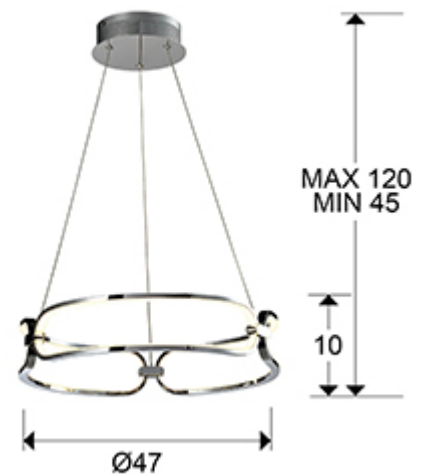

## Colette

786645

Lámparas de techo

Lámpara LED pequeña, realizada en aluminio acabado cromo. Difusores de silicona opal. Regulable en altura. 37W LED, 3.330 lm, 3.000 K.

### DIMENSIONES

Dimensiones: Ø 47,0 ↑ 10,0 cm  
Altura instalada: 45,0/ máx. 120,0 cm  
Peso: 1,6 Kg

### DIMENSIONES CON EMBALAJE

Peso: 2,6 Kg  
Volumen: 0,0500m<sup>3</sup>  
Dimensiones: ↔ 54,0 ↓ 17,0 ↗ 54,0 cm

## INFORMACIÓN ADICIONAL

Material: Aluminio, silicona.  
Acabado: Cromado, opal.  
Florón (espacio para instalación): ∅ 15,8 ↑ 5,0 cm

786645

 Esta luminaria lleva lámparas LED incorporadas.  
This luminaire contains built-in LED lamps.