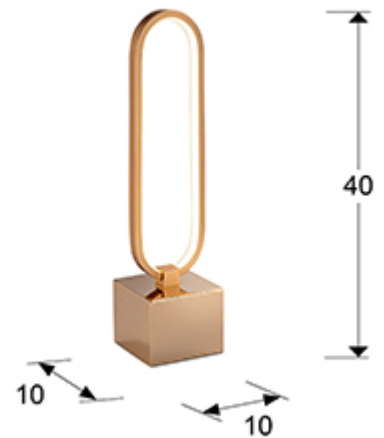

Colette

787253

Lámparas sobremesa

Lámpara sobremesa de 1 luz LED, realizada en aluminio cepillado y base de metal pulido, acabado dorado. Difusor de silicona opal. 10,5W LED, 940 lm, 3.000 K.

Producto recomendado

INFORMACIÓN GENERAL

Tipo: Lámparas sobremesa
Colección: Colette

DIMENSIONES

Dimensiones: ↔ 10,0 ↓ 41,0 ↗ 10,0 cm
Peso: 1,1 Kg

DIMENSIONES CON EMBALAJE

Peso: 1,4 Kg
Volumen: 0,0130m³
Dimensiones: ↔ 47,0 ↓ 17,0 ↗ 16,0 cm