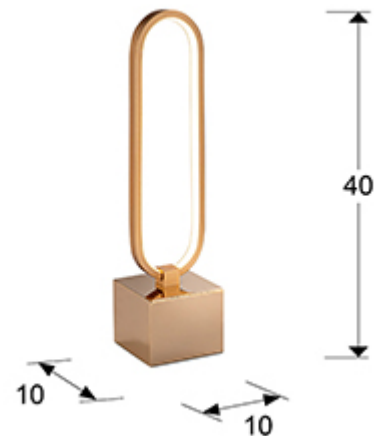

Colette

787253

Lámparas sobremesa

Producto recomendado

Lámpara sobremesa de 1 luz LED, realizada en aluminio cepillado y base de metal pintura mate, acabado oro rosa. Difusor de silicona opal. 10,5W LED, 940 lm, 3.000 K.

INFORMACIÓN GENERAL

Catálogo: i39 Iluminación
Página: 94
Código EAN: 8435435327910
Tipo: Lámparas sobremesa
Colección: Colette

DIMENSIONES

Dimensiones: ↔ 10,0 ↓ 41,0 ↗ 10,0 cm
Peso: 1,1 Kg

DIMENSIONES CON EMBALAJE

Peso: 1,4 Kg
Volumen: 0,0130m³
Dimensiones: ↔ 46,0 ↓ 17,0 ↗ 16,0 cm

INFORMACI3N T3CNICA

Clase el3ctrica: Class 3
Potencia m3xima: 10.50W
Voltaje: 18 V
Frecuencia: 50/60 Hz
Flujo luminoso: 940 lm
Temperatura de color: 3.000 K
Vida media: 20.000 h
Factor de potencia: >0.5
CRI: >80