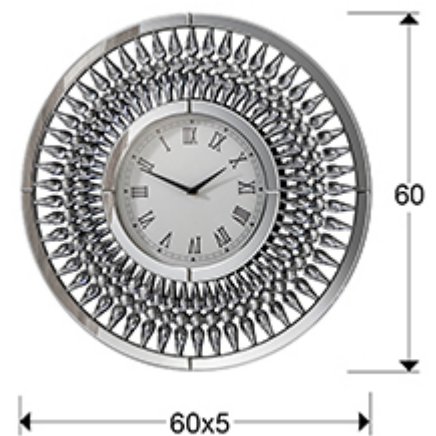

Julia

Relojes

680941

Reloj de pared. Marco calado formando por dos aros, realizado con secciones de espejos biselados. Interior con pequeñas piezas de cristal tallado formando una greca. Trasera de DM acabada en color negro. Pilas no incluidas.

INFORMACIÓN GENERAL

Código EAN: 8435435327583
Tipo: Relojes
Colección: Julia

DIMENSIONES

Dimensiones: ↔ 60,0 ↓ 60,0 ↗ 5,0 cm
Peso: 3,5 Kg

DIMENSIONES CON EMBALAJE

Peso: 4,4 Kg
Volumen: 0,0620m³
Dimensiones: ↔ 68,0 ↓ 70,0 ↗ 13,0 cm

INFORMACIÓN ADICIONAL

Material: Cristal, DM
Acabado: Espejo plata, lacado negro