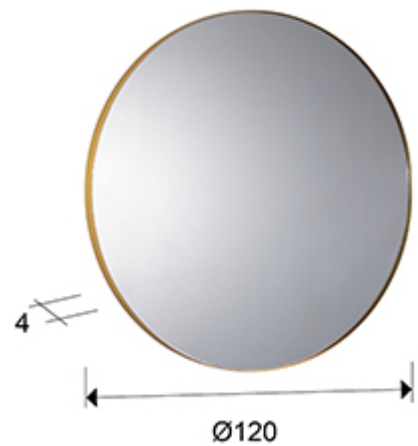

Orio 127509

Espejos con marco

Espejo redondo con marco de DM acabado en PAN DE ORO.

INFORMACIÓN GENERAL

Código EAN: 8435435329815
Tipo: Espejos con marco
Colección: Orio

DIMENSIONES

Ø 120,0 ∇ 4,0 cm
Peso: 23,0 Kg

DIMENSIONES CON EMBALAJE

Peso: 36,4 Kg
Volumen: 0,3190m³
Dimensiones: \leftrightarrow 136,0 \updownarrow 138,0 ∇ 17,0 cm

INFORMACIÓN ADICIONAL

Material:Espejo, DM
Acabado: Pan de oro