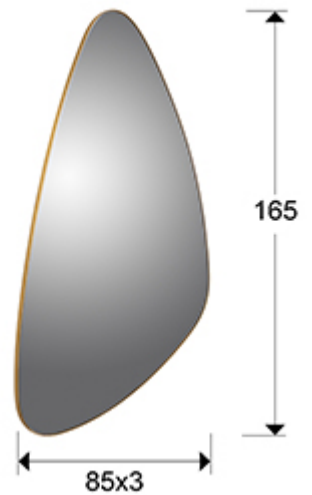

Orio 127646

Espejos con marco

Espejo triangular con marco de DM acabado en PAN DE ORO.

INFORMACIÓN GENERAL

Código EAN: 8435435329822
Tipo: Espejos con marco
Colección: Orio

DIMENSIONES

Dimensiones: ↔ 85,0 ↓ 165,0 ↗ 3,0 cm
Peso: 19,0 Kg

DIMENSIONES CON EMBALAJE

Peso: 21,0 Kg
Volumen: 0,2910m³
Dimensiones: ↔ 101,0 ↓ 180,0 ↗ 16,0 cm

INFORMACIÓN ADICIONAL

Material:Espejo, DM
Acabado: Pan de oro