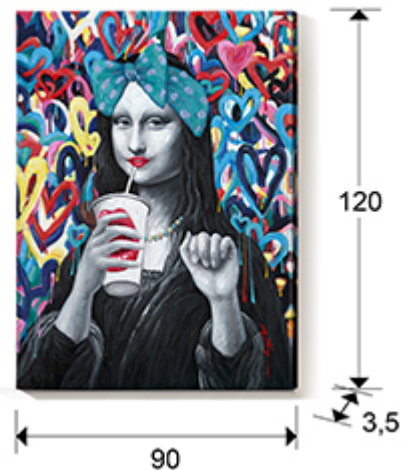

Gioconda

253987

Pinturas

.GIOCONDA POP. Pintura realizada en acrílico, montado sobre bastidor.

INFORMACIÓN GENERAL

Tipo: Pinturas
Colección: Gioconda

DIMENSIONES

Dimensiones: ↔ 90,0 ↓ 120,0 ↗ 3,5 cm
Peso: 2,3 Kg

DIMENSIONES CON EMBALAJE

Peso: 4,8 Kg
Volumen: 0,0730m³
Dimensiones: ↔ 96,0 ↓ 126,0 ↗ 6,0 cm

INFORMACIÓN ADICIONAL

Material: Pintura acrílica sobre lienzo.