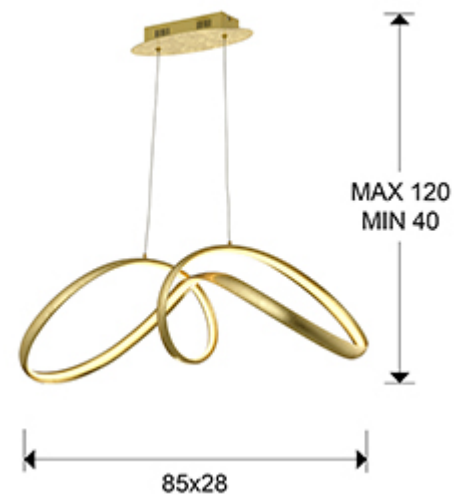

Lia 328326

Lámparas de techo

Lámpara realizada en acero y aluminio, acabado PAN DE ORO. Difusor silicona opal. Regulable en altura. Iluminación LED 32W. 1.800 lm. 3.000 K.

INFORMACIÓN GENERAL

Tipo: Lámparas de techo
Colección: Lia

DIMENSIONES

Dimensiones: ↔ 85,0 ↓ 25,0 ↗ 28,0 cm
Altura instalada: 40,0/ máx. 120,0 cm
Peso: 2,0 Kg

DIMENSIONES CON EMBALAJE

Peso: 3,6 Kg
Volumen: 0,0970m³
Dimensiones: ↔ 92,0 ↓ 32,0 ↗ 33,0 cm

INFORMACIÓN TÉCNICA

Marca: ANWAYELECT
Modelo: ECO-24VG40
Cantidad: 1 Unidades
Dimable: No
Potencia máxima: 40W
Frecuencia: 50-60 Hz
Tensión primaria: 220-240 V
Tipo: Voltaje constante
Tensión secundaria: 24 V
Dimensiones: ↔ 13,5 ↓ 3,0 ↗ 4,0 cm

INFORMACIÓN ADICIONAL

Material: Acero, aluminio, silicona.
Acabado: Pan de oro, opal.
Florón (espacio para instalación): ↔ 20,8 ↓ 3,8 ↗ 6,8 cm

328326

 Esta luminaria lleva lámparas LED incorporadas.
This luminaire contains built-in LED lamps.