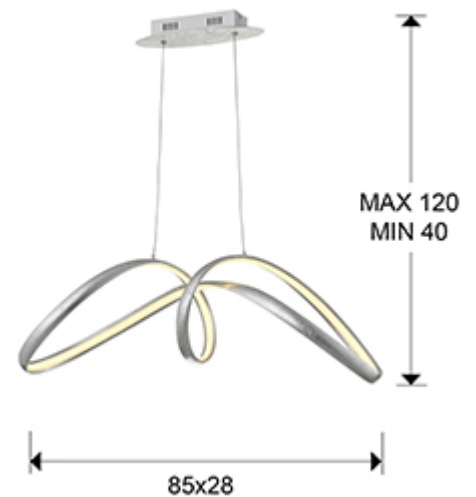

Lia 328319

Lámparas de techo

Lámpara realizada en acero y aluminio, acabado PAN DE PLATA. Difusor silicóna opal. Regulable en altura. Iluminación LED 32W. 1.800 lm. 3.000 K.

INFORMACIÓN GENERAL

Tipo: Lámparas de techo
Colección: Lia

DIMENSIONES

Dimensiones: ↔ 85,0 ↓ 25,0 ↗ 28,0 cm
Altura instalada: 40,0/ máx. 120,0 cm
Peso: 2,0 Kg

DIMENSIONES CON EMBALAJE

Peso: 3,6 Kg
Volumen: 0,0970m³
Dimensiones: ↔ 92,0 ↓ 32,0 ↗ 33,0 cm

INFORMACIÓN TÉCNICA

Marca: ANWAYELECT
Modelo: ECO-24VG40
Cantidad: 1 Unidades
Dimable: No
Potencia máxima: 40W
Frecuencia: 50-60 Hz
Tensión primaria: 220-240 V
Tipo: Voltaje constante
Tensión secundaria: 24 V
Dimensiones: ↔ 13,5 ↓ 3,0 ↗ 4,0 cm

INFORMACIÓN ADICIONAL

Material: Acero, aluminio, silicona.
Acabado: Pan de plata, opal.
Florón (espacio para instalación): ↔ 20,8 ↓ 3,8 ↗ 6,8 cm

328319

 Esta luminaria lleva lámparas LED incorporadas.
This luminaire contains built-in LED lamps.