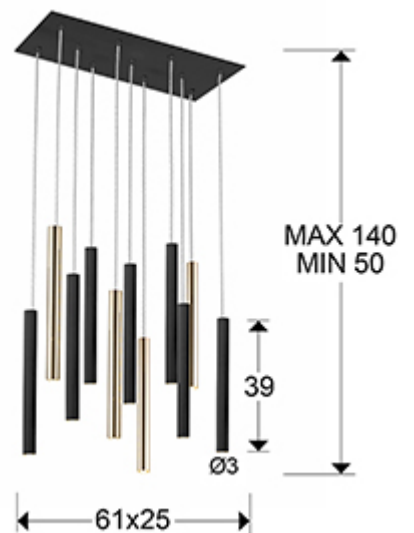

Varas 373357D

Lámparas de techo

Lámpara de 11 luces LED. Realizada en metal acabado oro brillo y negro mate. Difusor acrílico opal. 55W LED, 4.950 lm, 3.000 K. DIMABLE.

Este producto incluye dimer receptor y un mando a distancia por radiofrecuencia.

INFORMACIÓN GENERAL

Catálogo: i36 Iluminación
Página: 34
Tipo: Lámparas de techo
Colección: Varas

DIMENSIONES

Dimensiones: ↔ 61,0 ↓ 40,0 ↗ 25,0 cm
Altura instalada: 50,0/ máx. 140,0 cm
Peso: 8,2 Kg

DIMENSIONES CON EMBALAJE

Peso: 9,4 Kg
Volumen: 0,0380m³
Dimensiones: ↔ 68,0 ↓ 17,0 ↗ 33,0 cm

INFORMACIÓN TÉCNICA

Clase eléctrica: Class 1
Potencia máxima: 55W
Voltaje: 220 V
Frecuencia: 50/60 Hz
Flujo luminoso: 4.950 lm
Regulación: CONTROL REMOTO
Temperatura de color: 3.000 K
Vida media: 50.000 h
Factor de potencia: >0.9
CRI: >80

INFORMACIÓN ADICIONAL

Material: Metal, acrílico
Acabado: Oro brillo, blanco mate, opal
Medidas de la pantalla/tulipa: Ø 3,2 ↑ 39,0 cm
Florón (espacio para instalación): ↔ 5,8 ↓ 2,4 ↗ 17,8 cm
Color del cable: transparente