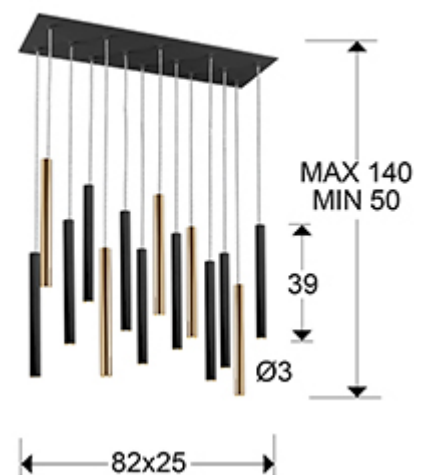

## Varas 373425

Lámparas de techo

Lámpara de 14 luces LED. Realizada en metal acabado oro brillo y negro mate. Difusor acrílico opal. 70W LED, 6.300 lm, 3.000 K. DIMABLE.

### DIMENSIONES

Dimensiones: ↔ 82,0 ↓ 40,0 ↗ 25,0 cm  
 Altura instalada: 50,0/ máx. 140,0 cm  
 Peso: 11,2 Kg

### DIMENSIONES CON EMBALAJE

Peso: 12,6 Kg  
 Volumen: 0,0640m<sup>3</sup>  
 Dimensiones: ↔ 90,0 ↓ 17,0 ↗ 42,0 cm

## INFORMACIÓN ADICIONAL

Material: Metal, acrílico  
Acabado: Oro brillo, blanco mate, opal  
Medidas de la pantalla/tulipa: Ø 3,2 ↑ 40,0 cm  
Florón (espacio para instalación): ↔ 75,0 ↑ 2,5 ↗ 18,0 cm  
Color del cable: transparente