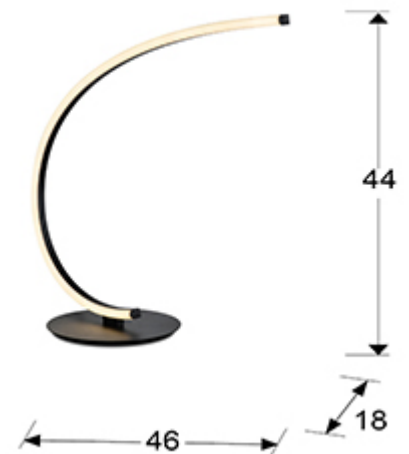

Linea 524360

Lámparas sobremesa

Lámpara de sobremesa realizada en acero y aluminio acabado negro mate arenado. Difusor silicona opal. Iluminación LED 9 W. 600 lm. 3.000 K.

INFORMACIÓN GENERAL

Tipo: Lámparas sobremesa
Colección: Linea

DIMENSIONES

Dimensiones: ↔ 46,0 ↓ 44,0 ↗ 18,0 cm
Peso: 1,4 Kg

DIMENSIONES CON EMBALAJE

Peso: 2,3 Kg
Volumen: 0,0530m³
Dimensiones: ↔ 51,0 ↓ 47,0 ↗ 22,0 cm

INFORMACIÓN TÉCNICA

Clase eléctrica: Class 3
Potencia máxima: 9W
Voltaje: 14-24 V
Frecuencia: 50/60 Hz
Flujo luminoso: 600 lm
Temperatura de color: 3.000 K
Vida media: 30.000 h
Factor de potencia: >0.9
CRI: >80