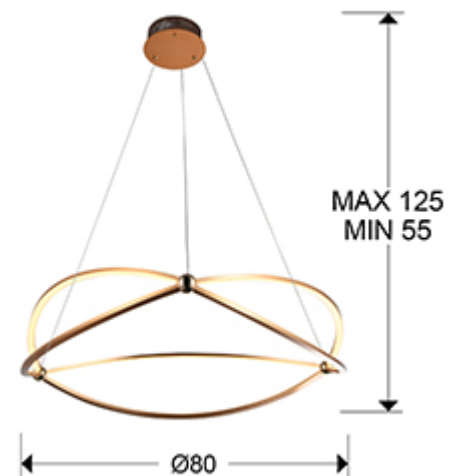

Ocellis 757362

Lámparas de techo

Lámpara LED grande, realizada en aluminio cepillado, acabado dorado. Difusores de silicona opal. Regulable en altura. 56W, 5.040 lm, 3.000 K.

INFORMACIÓN GENERAL

Tipo: Lámparas de techo
Colección: Ocellis

DIMENSIONES

Dimensiones: Ø 80,0 ↓ 120,0 cm
Altura instalada: 55,0/ máx. 125,0 cm
Peso: 1,9 Kg

DIMENSIONES CON EMBALAJE

Peso: 4,9 Kg
Volumen: 0,1820m³
Dimensiones: ↔ 87,0 ↓ 24,0 ↗ 87,0 cm

INFORMACIÓN TÉCNICA

Marca: VIG
Modelo: K21-60C1000
Cantidad: 1 Unidades
Dimable: No
Potencia máxima: 60W
Frecuencia: 50-60 Hz
Tensión primaria: 100-240 V
Tipo: Corriente constante
Corriente secundaria: 1.000 V
Dimensiones: ↔ 10,5 ↓ 3,5 ↗ 10,5 cm

INFORMACIÓN ADICIONAL

Material: Metal, aluminio, silicona.
Acabado: Dorado, opal.
Florón (espacio para instalación): Ø 14,8 ↓ 4,5 cm

757362

 Esta luminaria lleva lámparas LED incorporadas.
This luminaire contains built-in LED lamps.