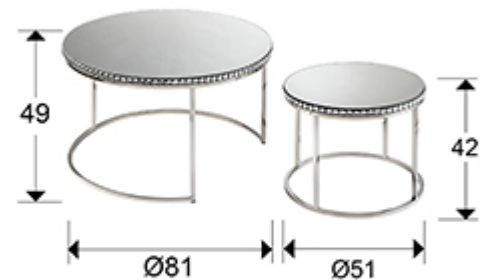

Dualis

536844

Mesas auxiliares

Conjunto de mesas nido. Estructura de acero inoxidable.
Tapas realizadas en DM lacado y espejo, canto decorado con copens facetados.

INFORMACIÓN GENERAL

Catálogo: M41 Mobiliario y Decoración
Página: 174
Código EAN: 8435435329730
Tipo: Mesas auxiliares
Colección: Dualis

DIMENSIONES

Dimensiones: Ø 81,0 ↑ 49,0 cm
Peso: 18,1 Kg

DIMENSIONES CON EMBALAJE

Peso: 21,5 Kg
Volumen: 0,4410m³
Dimensiones: ↔ 88,0 ↑ 57,0 ↗ 88,0 cm

INFORMACIÓN ADICIONAL

Material: Acero, espejo, cristal facet.
Acabado: Brillo, transparente
Grosor de tapa: 4,5 cm