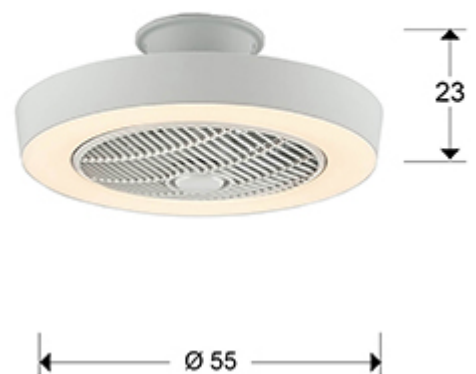

Ventiluz

137263

Producto recomendado

Ventiladores de techo

Ventilador de techo con luz LED, realizado en acrílico, acabado blanco mate y difusor acrílico opal. Ventilación con tres velocidades y rejilla giratoria. Motor AC. Iluminación regulable en intensidad y temperatura de color. Función de temporizado.

Incluye mando a distancia y APP para control con smartphone por Bluetooth. 45W LED, 4,000 lm, 3.000-6000 K.

INFORMACIÓN GENERAL

Código EAN: 8435435329273
Tipo: Ventiladores de techo
Colección: Ventiluz

DIMENSIONES

Dimensiones: Ø 55,0 ↑ 23,0 cm
Peso: 3,5 Kg

DIMENSIONES CON EMBALAJE

Peso: 5,1 Kg
Volumen: 0,0950m³
Dimensiones: ↔ 63,0 ↓ 24,0 ↗ 63,0 cm

INFORMACIÓN TÉCNICA

Clase eléctrica: Class 1
Potencia máxima: 45W
Voltaje: 180-265 V
Frecuencia: 50/60 Hz
Flujo luminoso: 4.000 lm
Regulación: CONTROL REMOTO
Temperatura de color: 4.500 K
Vida media: 30.000 h
Factor de potencia: >0.95
CRI: >80

INFORMACIÓN ADICIONAL

Material: Acrílico, metal.
Acabado: Blanco mate.
Florón (espacio para instalación): ↔ 4,5 ↓ 2,0 ↗ 4,5 cm

137263

 Esta luminaria lleva lámparas LED incorporadas.
This luminaire contains built-in LED lamps.