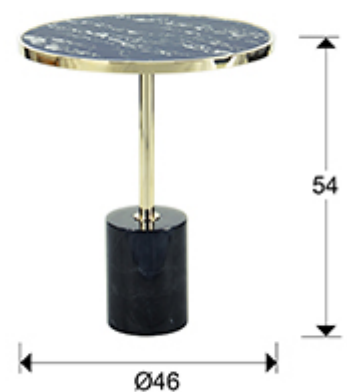

## Dekala

258203

Mesas auxiliares

Mesita auxiliar realizada en acero inoxidable acabado dorado. Base de mármol negro y tapa de cristal templado acabado imitación mármol negro.

### INFORMACIÓN GENERAL

Código EAN: 8435435329716

Tipo: Mesas auxiliares

Colección: Dekala

### DIMENSIONES

Dimensiones: Ø 46,0 ↑ 54,0 cm

Peso: 12,8 Kg

Peso bulto 1: 9,6 Kg

Peso bulto 2: 3,2 Kg

### DIMENSIONES CON EMBALAJE

Peso: 14,0 Kg

Volumen: 0,0470m<sup>3</sup>