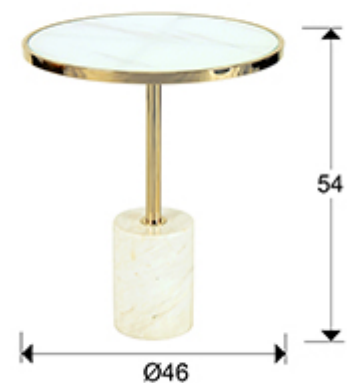

Dekala

258210

Mesas auxiliares

Mesita auxiliar realizada en acero inoxidable acabado dorado. Base de mármol blanco y tapa de cristal templado acabado imitación mármol blanco.

INFORMACIÓN GENERAL

Código EAN: 8435435329723

Tipo: Mesas auxiliares

Colección: Dekala

DIMENSIONES

Dimensiones: Ø 46,0 ↑ 54,0 cm

Peso: 12,8 Kg

Peso bruto 1: 9,6 Kg

Peso bruto 2: 3,2 Kg

DIMENSIONES CON EMBALAJE

Peso: 14,0 Kg

Volumen: 0,0440m³

INFORMACIÓN ADICIONAL

Material: Acero, cristal temp., mármol

Acabado: Dorado, mármol blanco