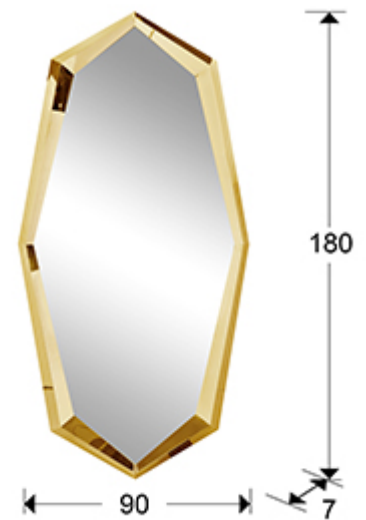

London

339421

Producto recomendado

Espejos con marco

Espejo con marco poliédrico de acero pulido alto brillo, acabado color dorado. Luna central.

INFORMACIÓN GENERAL

Tipo: Espejos con marco
Colección: London

DIMENSIONES

Dimensiones: ↔ 90,0 ↓ 180,0 ↗ 7,0 cm
Peso: 25,0 Kg

DIMENSIONES CON EMBALAJE

Peso: 45,2 Kg
Volumen: 0,3130m³
Dimensiones: ↔ 102,0 ↓ 192,0 ↗ 16,0 cm

INFORMACIÓN ADICIONAL

Material: Acero, cristal.
Acabado: Oro brillo, espejo.
Medidas de la luna: ↔ 79,0 ↓ 168,0 cm
Ancho del marco: 11,0 cm