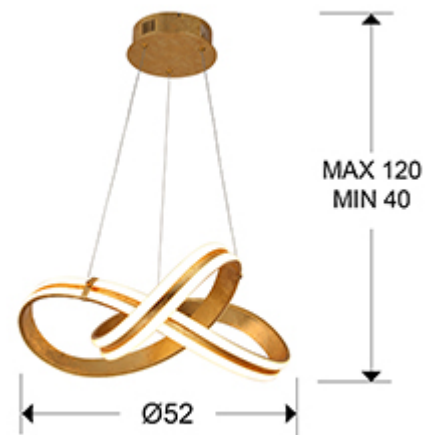

Lazas 486705

Lámparas de techo

Lamp made of steel and aluminium. GOLD LEAF finish. Opal silicone diffuser. Adjustable height. LED lighting. 56W. 2700 lm. 3000 K.

INFORMACIÓN GENERAL

Tipo: Lámparas de techo
Colección: Lazas

DIMENSIONES

Dimensiones: Ø 52,0 ↑ 18,0 cm
Altura instalada: 40,0/ máx. 120,0 cm
Peso: 1,9 Kg

DIMENSIONES CON EMBALAJE

Peso: 3,4 Kg
Volumen: 0,0730m³
Dimensiones: ↔ 55,0 ↓ 27,0 ↗ 49,0 cm

INFORMACIÓN TÉCNICA

INFORMACIÓN ADICIONAL

Material: Acero, aluminio, silicona.
Acabado: Pan de oro, opal.
Florón (espacio para instalación): ∅ 17,8 ↓ 4,3 cm

486705

 Esta luminaria lleva lámparas LED incorporadas.
This luminaire contains built-in LED lamps.