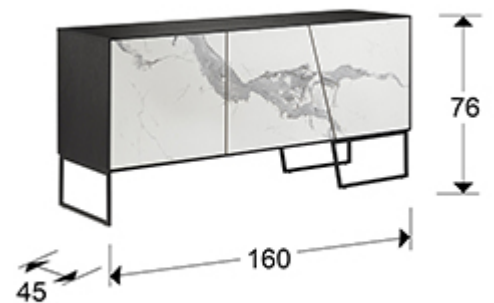

Kerala

603645

Aparadores

Aparador realizado en DM con acabado fresno en color negro. Tres puertas con frontales de porcelánico en acabado mármol blanco con veta gris. Estructura inferior metálica, acabado en negro mate.

INFORMACIÓN GENERAL

Código EAN: 8435435329945

Tipo: Aparadores

Colección: Kerala

DIMENSIONES

Dimensiones: ↔ 160,0 ↓ 76,0 ↗ 45,0 cm

Peso: 61,6 Kg

Peso bulto 1: 3,2 Kg

Peso bulto 2: 58,4 Kg

DIMENSIONES CON EMBALAJE

Peso: 79,1 Kg

Volumen: 0,6770m³

INFORMACIÓN ADICIONAL

Material: DM, metal, ceramica

Acabado: Fresno, negro, marmolizado