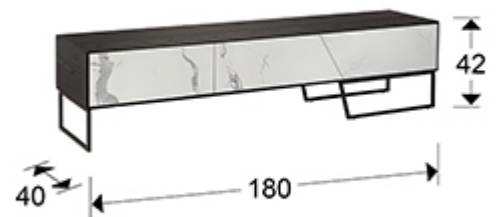

## Kerala

604437

Muebles TV

Mueble TV realizado en DM con acabado fresno en color negro. Tres cajones con frontales de porcelánico, acabado mármol blanco con veta gris. Estructura inferior metálica, acabado en negro mate.

### DIMENSIONES

Dimensiones: ↔ 180,0 ↓ 42,0 ↘ 40,0 cm  
Peso: 46,2 Kg  
Peso bruto 1: 3,2 Kg  
Peso bruto 2: 43,0 Kg

### DIMENSIONES CON EMBALAJE

Peso: 60,4 Kg  
Volumen: 0,3620m<sup>3</sup>