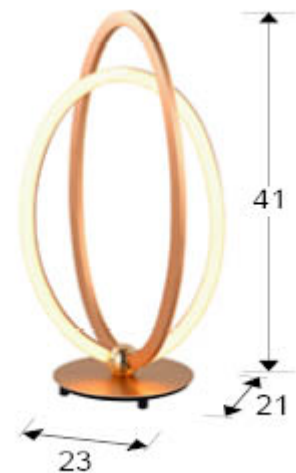

## Ocellis

814140

Producto recomendado

Lámparas sobremesa

Lámpara de sobremesa LED, realizada en aluminio cepillado, acabado oro rosa. Difusores de silicona opal. 22W, 1.980 lm, 3.000 K.

### DIMENSIONES

Dimensiones: ↔ 23,0 ↓ 41,0 ↗ 15,0 cm  
Peso: 1,2 Kg

### DIMENSIONES CON EMBALAJE

Peso: 1,8 Kg  
Volumen: 0,0310m<sup>3</sup>  
Dimensiones: ↔ 48,0 ↓ 23,0 ↗ 28,0 cm

---

## INFORMACIÓN ADICIONAL

Material: Metal, aluminio, silicona.  
Acabado: Oro rosa, opal.  
Color del cable: Negro