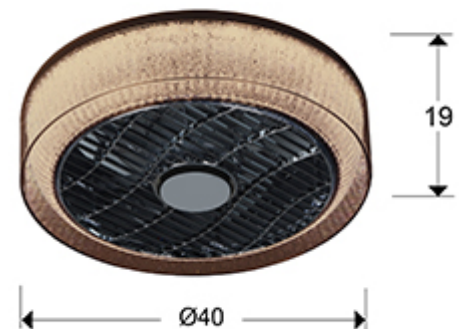

Wind

146172

Ventiladores de techo

Ventilador de techo LED con tres velocidades y cambio de dirección. Luz regulable (intensidad y temperatura de color). Realizado en metal y acrílico acabado cromo-smoke. Difusor de policarbonato con interior texturizado y aro exterior smoke.

Incluye mando a distancia y APP para Smartphone por Bluetooth. 24W LED, 1.920 lm, 3.000-6000 K.
Ventilador: hélice de 5 aspas, Ø25 cm. Rejilla difusora: giratorio/reversible, Ø30 cm. Radio acción: Ø150 cm (medido a 140 cm debajo del ventilador.) Emisión de ruido según velocidad: Mínima 41db / media 43 db / máxima 47 db.

INFORMACIÓN GENERAL

Código EAN: 8435435329839
Tipo: Ventiladores de techo
Colección: Wind

DIMENSIONES

Dimensiones: Ø 40,0 ↑ 19,0 cm
Peso: 3,5 Kg

DIMENSIONES CON EMBALAJE

Peso: 4,7 Kg
Volumen: 0,0460m³
Dimensiones: ↔ 44,0 ↓ 24,0 ↗ 44,0 cm

INFORMACIÓN ADICIONAL

Material: Acrílico, metal, policarbonato
Acabado: Cromo smoke, smoke.
Medidas de la pantalla/tulipa: Ø 40,0 ↑ 9,0 cm
Florón (espacio para instalación): Ø 16,0 ↓ 4,5 cm

146172

 Esta luminaria lleva lámparas LED incorporadas.
This luminaire contains built-in LED lamps.