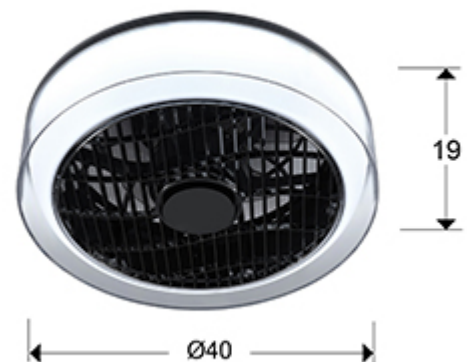

## Wind

146180

Ventiladores de techo

Producto recomendado

Ventilador de techo LED con tres velocidades y cambio de dirección. Luz regulable (intensidad y temperatura de color). Realizado en metal y acrílico acabado cromo-smoke. Difusor de policarbonato opal y aro exterior transparente.

Incluye mando a distancia y APP para Smartphone por Bluetooth. 24W LED, 1.920 lm, 3.000-6000 K.  
Ventilador: hélice de 5 aspas, Ø25 cm. Rejilla difusora: giratorio/reversible, Ø30 cm. Radio acción: Ø150 cm (medido a 140 cm debajo del ventilador.) Emisión de ruido según velocidad: Mínima 41db / media 43 db / máxima 47 db.

### DIMENSIONES

Dimensiones: Ø 40,0 ↑ 19,0 cm  
Peso: 3,5 Kg

## INFORMACIÓN ADICIONAL

Material: Acrílico, metal, policarbonato  
Acabado: Cromo smoke, opal, transparent  
Medidas de la pantalla/tulipa: Ø 40,0 ↑ 9,0 cm  
Florón (espacio para instalación): Ø 16,0 ↓ 4,5 cm