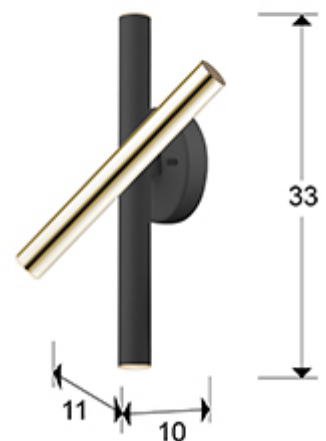

## Varas 373845

Lámparas de pared

Lámpara de pared de 3 luces LED con brazo giratorio .  
Realizada en metal acabado oro brillo y negro mate. Difusor  
acrílico opal. 15W, 1350 lm, 3.000 K.

### DIMENSIONES

Dimensiones: ↔ 11,0 ↓ 33,0 ↗ 11,0 cm  
Peso: 1,1 Kg

### DIMENSIONES CON EMBALAJE

Peso: 1,4 Kg  
Volumen: 0,0130m<sup>3</sup>  
Dimensiones: ↔ 40,0 ↓ 18,0 ↗ 18,0 cm

## INFORMACIÓN ADICIONAL

Material: Metal, acrílico  
Acabado: Oro brillo, negro mate, opal.  
Florón (espacio para instalación): ∅ 11,0 ↑ 2,0 cm

**373845**

 Esta luminaria lleva lámparas LED incorporadas.  
This luminaire contains built-in LED lamps.