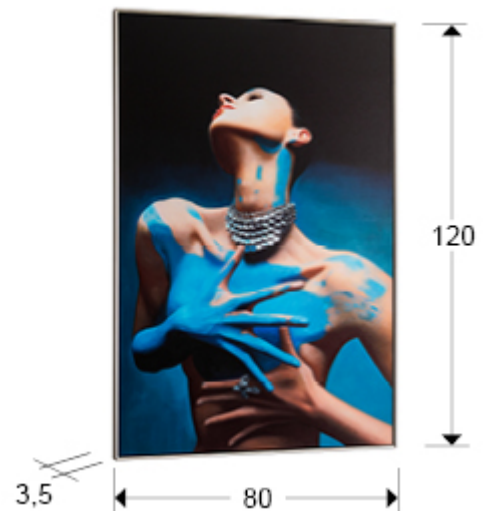

Alma

211581

Pinturas

Lienzo impreso de busto femenino. Marco acabado en negro satinado y plata.

INFORMACIÓN GENERAL

Código EAN: 8435435330538

Tipo: Pinturas

Colección: Alma

DIMENSIONES

Dimensiones: ↔ 80,0 ↓ 120,0 ↗ 3,5 cm
Peso: 2,6 Kg

DIMENSIONES CON EMBALAJE

Peso: 4,7 Kg
Volumen: 0,1110m³
Dimensiones: ↔ 88,0 ↓ 126,0 ↗ 10,0 cm

INFORMACIÓN ADICIONAL

Material: Lienzo impreso, marco DM
Acabado: Impreso, marco plata y negro