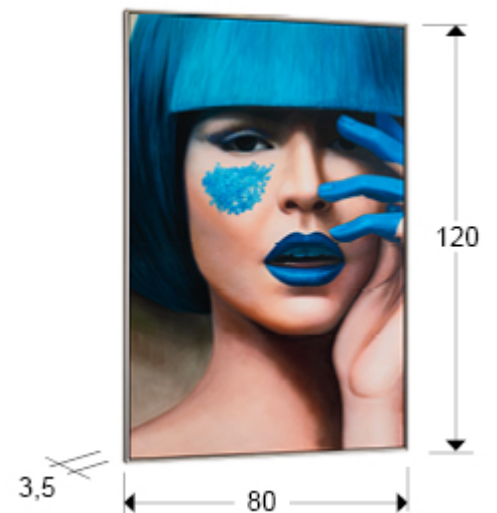

Blue

Pinturas

226172

Lienzo impreso de rostro femenino. Marco acabado en negro satinado y plata.

INFORMACIÓN GENERAL

Código EAN: 8435435330545
Tipo: Pinturas
Colección: Blue

DIMENSIONES

Dimensiones: ↔ 80,0 ↓ 120,0 ↗ 3,5 cm
Peso: 2,6 Kg

DIMENSIONES CON EMBALAJE

Peso: 4,7 Kg
Volumen: 0,1120m³
Dimensiones: ↔ 88,0 ↓ 127,0 ↗ 10,0 cm

INFORMACIÓN ADICIONAL

Material: Lienzo impreso, marco DM
Acabado: Impreso, marco plata y negro