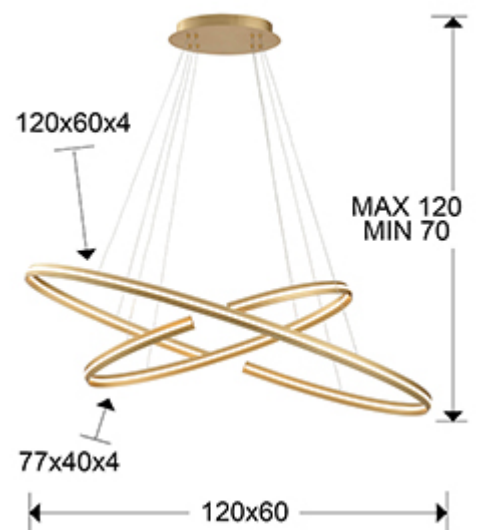

Elipse 652043B

Lámparas de techo

Lámpara de techo de luz LED, formada por dos elipses, realizada en metal y aluminio, acabado oro cepillado. Difusor acrílico opal. DIMABLE por BLUETOOTH con APP para smartphone. 100W LED, 4.144 lm, 3.000 K.

INFORMACIÓN GENERAL

Catálogo: i39 Iluminación
 Página: 139
 Código EAN: 8435435331603
 Tipo: Lámparas de techo
 Colección: Elipse

DIMENSIONES

Dimensiones: ↔ 120,0 ↓ 105,0 ↗ 60,0 cm
 Altura instalada: 70,0/ máx. 120,0 cm
 Peso: 2,8 Kg

DIMENSIONES CON EMBALAJE

Peso: 5,9 Kg
 Volumen: 0,1290m³
 Dimensiones: ↔ 130,0 ↓ 14,0 ↗ 71,0 cm

INFORMACIÓN TÉCNICA

Clase eléctrica: Class 1
Potencia máxima: 100W
Voltaje: 100/277 V
Frecuencia: 50/60 Hz
Flujo luminoso: 4.144 lm
Temperatura de color: 3.000 K
Vida media: 20.000 h
Factor de potencia: >0.9

INFORMACIÓN ADICIONAL

Material: Metal, aluminio, acrílico
Acabado: Oro cepillado, opal
Florón (espacio para instalación): ↔ 30,0 ↓ 6,0 ↗ 18,0 cm