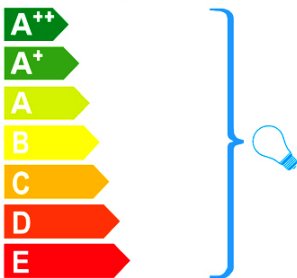

Código EAN: 8435435330743
Tipo: Lámparas de techo
Colección: Fox

DIMENSIONES

Dimensiones: Ø 30,0 ↓ 179,0 cm
Altura instalada: 60,0/ máx. 180,0 cm
Peso: 1,7 Kg

DIMENSIONES CON EMBALAJE

Peso: 3,1 Kg
Volumen: 0,0660m³
Dimensiones: ↔ 38,0 ↓ 38,0 ↗ 45,5 cm

INFORMACIÓN TÉCNICA

Clase energética: A
Clase eléctrica: Class 1
Potencia máxima: 60W
Voltaje: 110/220 V
Frecuencia: 50/60 Hz
Flujo luminoso: 750 lm

INFORMACIÓN ADICIONAL

Material: Metal, cristal.
Acabado: Chocolate. Transparente
Medidas de la pantalla/tulipa: Ø 30,0 ↑ 32,0 cm
Florón (espacio para instalación): Ø 12,0 ↑ 3,0 cm

Schuller.SL. 653732

Esta luminaria es compatible con bombillas de las clases energéticas.

This luminaire is compatible with bulbs of the energy classes:

Esta luminaria se vende con una bombilla de la clase energética.
This luminaire is sold with a bulb of the energy class: