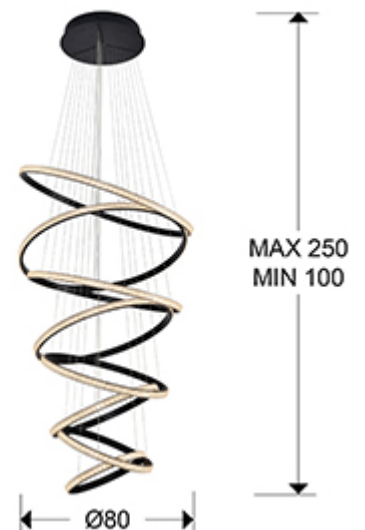

Ring 717694

Lámparas de techo

Lámpara realizada en metal y aluminio acabado negro mate arenado. Ocho aros, regulables en altura, con difusor de piezas de acrílico transparente. 162W LED. 8.100 lm. 4.000 K.

INFORMACIÓN GENERAL

Código EAN: 8435435330330
 Tipo: Lámparas de techo
 Colección: Ring

DIMENSIONES

Dimensiones: Ø 80,0 ↓ 200,0 cm
 Altura instalada: 100,0/ máx. 250,0 cm
 Peso: 9,7 Kg

DIMENSIONES CON EMBALAJE

Peso: 13,0 Kg
 Volumen: 0,1380m³
 Dimensiones: ↔ 88,0 ↓ 12,0 ↗ 131,0 cm

INFORMACIÓN TÉCNICA

Clase eléctrica: Class 1
Potencia máxima: 162W
Voltaje: 220/240 V
Frecuencia: 50/60 Hz
Flujo luminoso: 8.100 lm
Temperatura de color: 4.000 K
Vida media: 20.000 h
Factor de potencia: >0.95
CRI: >80

INFORMACIÓN ADICIONAL

Material: Metal, aluminio, acrílico.
Acabado: Negro arenado, transparente.
Florón (espacio para instalación): ∅ 35,5 ↑ 4,5 cm

717694

 Esta luminaria lleva lámparas LED incorporadas.
This luminaire contains built-in LED lamps.