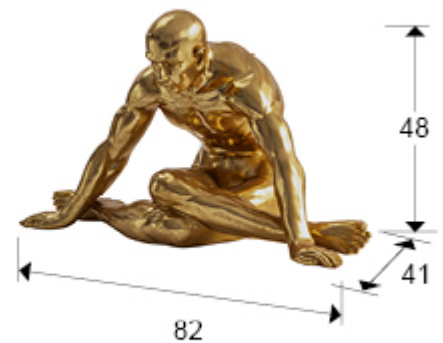

Yoga

766920

Figuras decorativas

Figura humana grande. Realizada en poliresina, acabado en PAN DE ORO.

INFORMACIÓN GENERAL

Código EAN: 8435435330460
Tipo: Figuras decorativas
Colección: Yoga

DIMENSIONES

Dimensiones: ↔ 82,0 ↓ 48,0 ↗ 41,0 cm
Peso: 7,5 Kg

DIMENSIONES CON EMBALAJE

Peso: 10,3 Kg
Volumen: 0,2840m³
Dimensiones: ↔ 94,0 ↓ 58,0 ↗ 52,0 cm

INFORMACIÓN ADICIONAL

Material: Polirresina.
Acabado: PAN DE ORO.