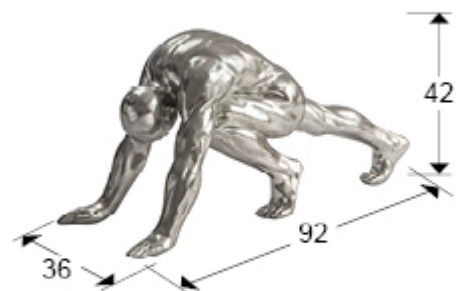

Asana 767057

Figuras decorativas

Figura humana grande. Realizada en poliresina, acabado en PLAN DE PLATA.

INFORMACIÓN GENERAL

Código EAN: 8435435330477
Tipo: Figuras decorativas
Colección: Asana

DIMENSIONES

Dimensiones: ↔ 92,0 ↓ 42,0 ↗ 36,0 cm
Peso: 6,8 Kg

DIMENSIONES CON EMBALAJE

Peso: 10,5 Kg
Volumen: 0,3900m³
Dimensiones: ↔ 110,5 ↓ 63,0 ↗ 56,0 cm

INFORMACIÓN ADICIONAL

Material: Polirresina.
Acabado: PAN DE PLATA.