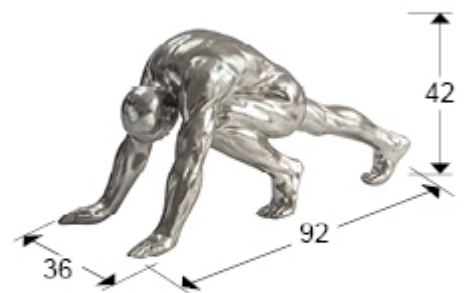

Asana 767057

Figuras decorativas

Figura humana grande. Realizada en poliresina, acabado en PLAN DE PLATA.

INFORMACIÓN GENERAL

Catálogo: M41 Mobiliario y Decoración
Página: 127
Código EAN: 8435435330477
Tipo: Figuras decorativas
Colección: Asana

DIMENSIONES

Dimensiones: ↔ 92,0 ↓ 42,0 ↗ 36,0 cm
Peso: 6,8 Kg

DIMENSIONES CON EMBALAJE

Peso: 10,5 Kg
Volumen: 0,3850m³
Dimensiones: ↔ 109,0 ↓ 62,0 ↗ 57,0 cm

INFORMACIÓN ADICIONAL

Material: Polirresina
Acabado: PAN DE PLATA