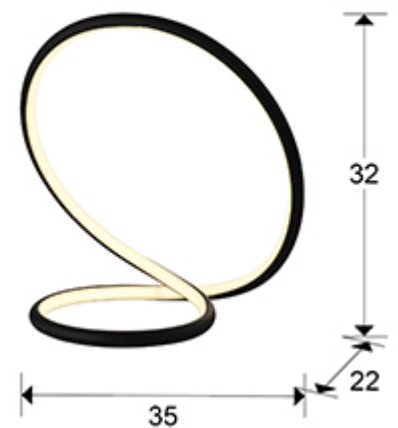

Infinito

963053

Lámparas sobremesa

Producto recomendado

Sobremesa realizado en aluminio acabado negro mate arenado. Difusor opal de silicona. 15W LED. 750 lm. 3.000 K. DIMABLE.

INFORMACIÓN GENERAL

Catálogo: I38 Iluminación
Página: 8
Código EAN: 8435435330354
Tipo: Lámparas sobremesa
Colección: Infinito

DIMENSIONES

Dimensiones: ↔ 35,0 ↓ 32,0 ↘ 22,0 cm
Peso: 0,6 Kg

DIMENSIONES CON EMBALAJE

Peso: 1,3 Kg
Volumen: 0,0400m³
Dimensiones: ↔ 39,0 ↓ 39,0 ↘ 26,0 cm

INFORMACIÓN TÉCNICA

Clase eléctrica: Class 3
Potencia máxima: 15W
Voltaje: 24 V
Frecuencia: 50/60 Hz
Flujo luminoso: 750 lm
Temperatura de color: 3.000 K
Vida media: 20.000 h
Factor de potencia: >0.95
CRI: >80

DRIVER LED

Marca: HOSHINGMEI
Modelo: HV-018024GP
Cantidad: 1 Unidades
Dimable: No
Potencia máxima: 18W
Frecuencia: 50-60 Hz
Tensión primaria: 100-240 V
Tipo: Voltaje constante
Tensión secundaria: 24 V
Dimensiones: ↔ 3,0 ↓ 7,0 ↗ 4,4 cm