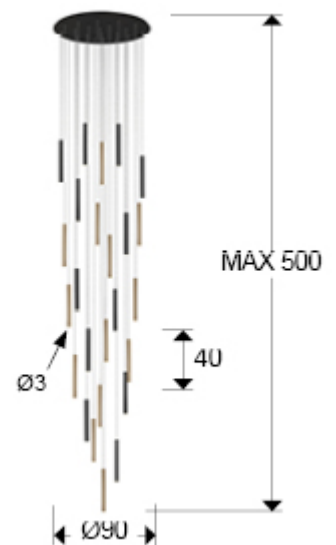

Varas 373968GD

Lámparas grandes

Lámpara redonda de 25 luces LED. Realizada en metal acabado oro y negro mate. Difusor acrílico opal. 125W LED, 11.250 lm, 3.000 K. Altura máxima 500cm. DIMABLE. Incluye mando a distancia.

INFORMACIÓN GENERAL

Catálogo: I38 Iluminación
 Página: 57
 Código EAN: 8435435331214
 Tipo: Lámparas grandes
 Colección: Varas

DIMENSIONES

Dimensiones: Ø 90,0 ↑ 500,0 cm
 Peso: 28,5 Kg

DIMENSIONES CON EMBALAJE

Peso: 42,2 Kg
 Volumen: 0,2890m³
 Dimensiones: ↔ 105,5 ↓ 105,5 ↗ 26,0 cm

INFORMACIÓN TÉCNICA

Clase eléctrica: Class 1
Potencia máxima: 125W
Voltaje: 220/240 V
Frecuencia: 50/60 Hz
Flujo luminoso: 11.250 lm
Regulación: CONTROL REMOTO
Temperatura de color: 3.000 K
Vida media: 50.000 h
Factor de potencia: >0.9
CRI: >80