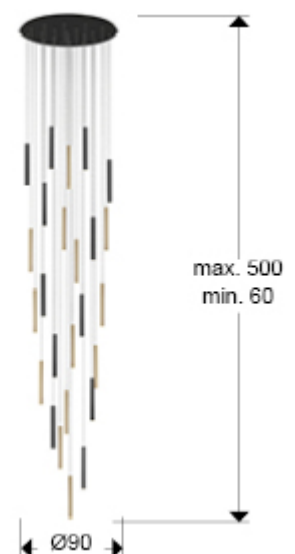

Varas

373968GD

Producto recomendado

Lámparas grandes

Lámpara redonda de 25 luces LED. Realizada en metal acabado oro y negro mate. Difusor acrílico opal. 125W LED, 11.250 lm, 3.000 K. Altura máxima 500cm. DIMABLE. Incluye mando a distancia.

INFORMACIÓN GENERAL

Catálogo: i39 Iluminación
 Página: 111
 Código EAN: 8435435331214
 Tipo: Lámparas grandes
 Colección: Varas

DIMENSIONES

Dimensiones: Ø 90,0 ↑ 500,0 cm
 Peso: 28,5 Kg

DIMENSIONES CON EMBALAJE

Peso: 42,2 Kg
 Volumen: 0,3090m³
 Dimensiones: ↔ 107,0 ↑ 27,0 ↗ 107,0 cm

INFORMACIÓN TÉCNICA

Clase eléctrica: Class 1
Potencia máxima: 125W
Voltaje: 220/240 V
Frecuencia: 50/60 Hz
Flujo luminoso: 11.250 lm
Regulación: CONTROL REMOTO
Temperatura de color: 3.000 K
Vida media: 50.000 h
Factor de potencia: >0.9
CRI: >80

INFORMACIÓN ADICIONAL

Material: Metal, acrílico.
Acabado: Negro mate, oro brillo, opal.
Tiempo de montaje por el cliente: 40 min