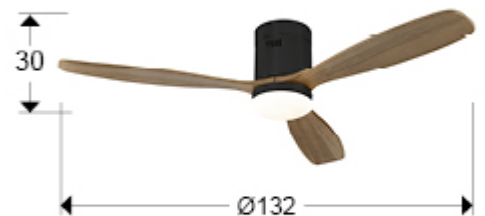

Siroco

329514

Ventiladores de techo

Producto recomendado

Ventilador de techo con luz LED. Realizado en metal acabado negro mate y aspas en madera acabado nogal. Difusor de cristal opal. Ventilador con Motor DC de 6 velocidades e inversión. LED CCT de 3 tonos de temperatura de color. Temporizador.

Incluye mando a distancia. 15W LED, 1.200 lm, 3.000K / 4.000K / 5.000K. Motor DC 22W Ventilador: Hélice de 3 aspas, Ø132 cm. Movimiento: 6 velocidades (100/120/140/160/180/200 rpm), reversible. Emisión de ruido: máxima 50 db.

INFORMACIÓN GENERAL

Catálogo: I38 Iluminación
Página: 320
Código EAN: 8435435332662
Tipo: Ventiladores de techo
Colección: Siroco

DIMENSIONES

Dimensiones: Ø 132,0 ↑ 30,0 cm
Peso: 8,0 Kg

DIMENSIONES CON EMBALAJE

Peso: 9,0 Kg
Volumen: 0,0540m³
Dimensiones: ↔ 70,0 ↓ 22,5 ↗ 34,0 cm

INFORMACIÓN TÉCNICA

Cifra IP: IP 20
Clase eléctrica: Class 1
Potencia máxima: 15W
Voltaje: 220 V
Frecuencia: 50 Hz
Flujo luminoso: 1.200 lm
Regulación: CONTROL REMOTO
Temperatura de color: 3.000 K
Vida media: 15.000 h
Factor de potencia: >0.6
CRI: >80