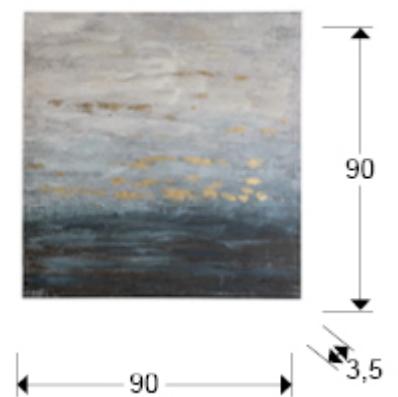

## Brumas

293181

Pinturas

.BRUMAS. Pintura realizada en acrílico con detalles dorados, montado sobre bastidor.

### DIMENSIONES

Dimensiones: ↔ 90,0 ↓ 90,0 ↘ 3,5 cm  
Peso: 1,9 Kg