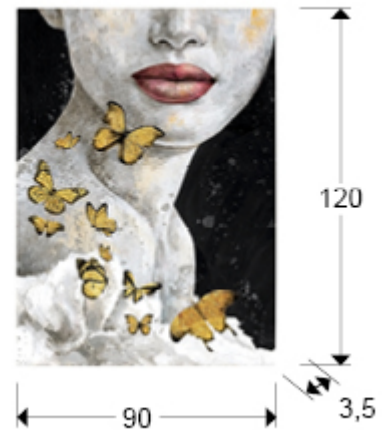

Imagine

Pinturas

279215

-IMAGINE- Pintura realizada en acrílico con detalles dorados, montado sobre bastidor.

INFORMACIÓN GENERAL

Código EAN: 8435435331467
Tipo: Pinturas
Colección: Imagine

DIMENSIONES

Dimensiones: ↔ 90,0 ↓ 120,0 ↘ 3,5 cm
Peso: 2,3 Kg

DIMENSIONES CON EMBALAJE

Peso: 4,1 Kg
Volumen: 0,0720m³
Dimensiones: ↔ 96,0 ↓ 125,0 ↘ 6,0 cm

INFORMACIÓN ADICIONAL

Material: Pintura acrílica sobre lienzo