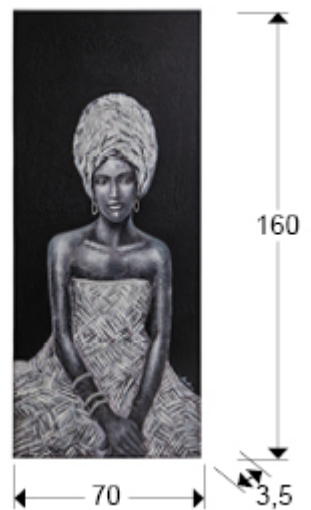

Johari

207423

Pinturas

·JOHARI· Pintura realizada en acrílico, montado sobre bastidor.

INFORMACIÓN GENERAL

Código EAN: 8435435331429

Tipo: Pinturas

Colección: Johari

DIMENSIONES

Dimensiones: ↔ 70,0 ↓ 160,0 ↘ 3,5 cm
Peso: 2,5 Kg

DIMENSIONES CON EMBALAJE

Peso: 4,3 Kg
Volumen: 0,0750m³
Dimensiones: ↔ 76,0 ↓ 165,0 ↘ 6,0 cm

INFORMACIÓN ADICIONAL

Material: Pintura acrílica sobre lienzo