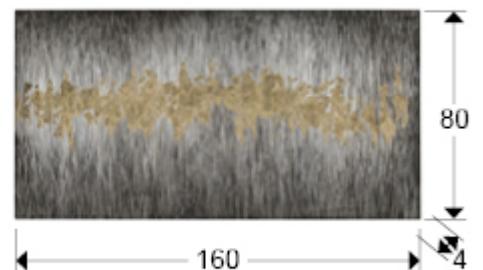

Sendero

285179

Pinturas

·SENDERO· Pintura realizada en acrílico con aplicaciones en PAN DE ORO, montado sobre bastidor.

INFORMACIÓN GENERAL

Código EAN: 8435435331474

Tipo: Pinturas

Colección: Sendero

DIMENSIONES

Dimensiones: ↔ 160,0 ↓ 80,0 ↗ 4,0 cm
Peso: 2,2 Kg

DIMENSIONES CON EMBALAJE

Peso: 4,2 Kg
Volumen: 0,0860m³
Dimensiones: ↔ 166,0 ↓ 86,0 ↗ 6,0 cm

INFORMACIÓN ADICIONAL

Material: Pintura acrílica sobre lienzo