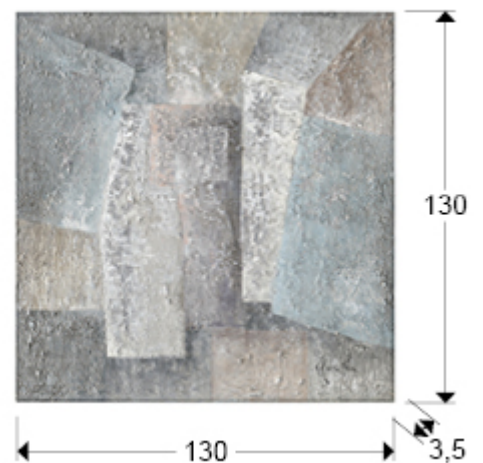

## Planos

567312

Pinturas

·PLANOS· Pintura realizada en acrílico con detalles en PAN DE PLATA, montado sobre bastidor.

### DIMENSIONES

Dimensiones: ↔ 130,0 ↓ 130,0 ↗ 3,5 cm  
Peso: 4,0 Kg

### DIMENSIONES CON EMBALAJE

Peso: 6,6 Kg  
Volumen: 0,1110m<sup>3</sup>  
Dimensiones: ↔ 136,0 ↓ 136,0 ↗ 6,0 cm

### INFORMACIÓN ADICIONAL

Material: Pintura acrílica sobre lienzo