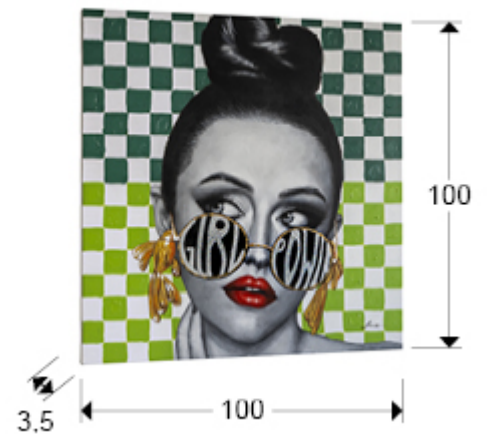

Girl Power

357462

Pinturas

.GIRL POWER- Pintura realizada en acrílico con detalles en purpurina, montado sobre bastidor.

INFORMACIÓN GENERAL

Código EAN: 8435435331504

Tipo: Pinturas

Colección: Girl Power

DIMENSIONES

Dimensiones: ↔ 100,0 ↓ 100,0 ↗ 3,5 cm
Peso: 2,3 Kg

DIMENSIONES CON EMBALAJE

Peso: 4,0 Kg
Volumen: 0,0670m³
Dimensiones: ↔ 105,0 ↓ 106,0 ↗ 6,0 cm

INFORMACIÓN ADICIONAL

Material: Pintura acrílica sobre lienzo