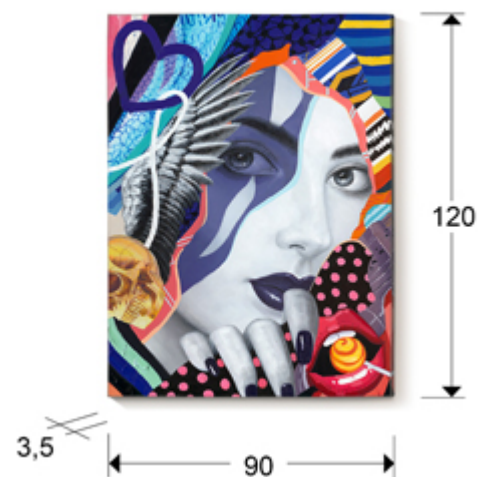

## Pop Art

Pinturas

788243

·Pop Art· Pintura realizada en acrílico, montado sobre bastidor.

### INFORMACIÓN GENERAL

Código EAN: 8435435330774

Tipo: Pinturas

Colección: Pop Art

### DIMENSIONES

Dimensiones: ↔ 90,0 ↓ 120,0 ↗ 3,5 cm  
Peso: 2,3 Kg

### DIMENSIONES CON EMBALAJE

Peso: 4,1 Kg  
Volumen: 0,0730m<sup>3</sup>  
Dimensiones: ↔ 96,0 ↓ 126,0 ↗ 6,0 cm