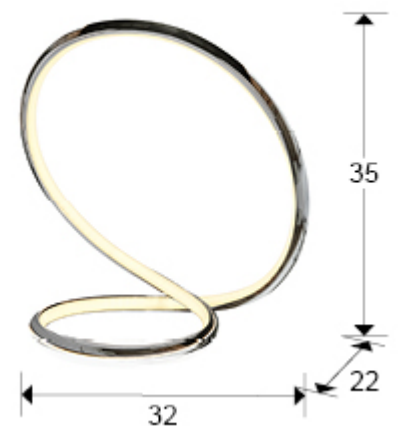

Infinito

963060

Lámparas sobremesa

Sobremesa realizado en aluminio acabado cromado. Difusor opal de silicona. 15W LED. 750 lm. 3.000 K. DIMABLE

INFORMACIÓN GENERAL

Catálogo: I38 Iluminación
Página: 9
Código EAN: 8435435331306
Tipo: Lámparas sobremesa
Colección: Infinito

DIMENSIONES

Dimensiones: ↔ 35,0 ↓ 32,0 ↗ 22,0 cm
Peso: 0,6 Kg

DIMENSIONES CON EMBALAJE

Peso: 1,3 Kg
Volumen: 0,0400m³
Dimensiones: ↔ 39,0 ↓ 39,0 ↗ 26,0 cm

INFORMACIÓN TÉCNICA

Clase eléctrica: Class 3
Potencia máxima: 15W
Voltaje: 24 V
Frecuencia: 50/60 Hz
Flujo luminoso: 750 lm
Temperatura de color: 3.000 K
Vida media: 20.000 h
Factor de potencia: >0.95
CRI: >80

DRIVER LED

Marca: HOSHINGMEI
Modelo: HV-018024GP
Cantidad: 1 Unidades
Dimable: No
Potencia máxima: 18W
Frecuencia: 50-60 Hz
Tensión primaria: 100-240 V
Tipo: Voltaje constante
Tensión secundaria: 24 V
Dimensiones: ↔ 3,0 ↓ 7,0 ↗ 4,4 cm

INFORMACIÓN ADICIONAL

Material: Aluminio, difusor de silicona
Acabado: Cromado, opal

963060

 Esta luminaria lleva lámparas LED incorporadas.
This luminaire contains built-in LED lamps.

Las lámparas de esta luminaria no son recambiables.
The lamps cannot be changed in the luminaire.