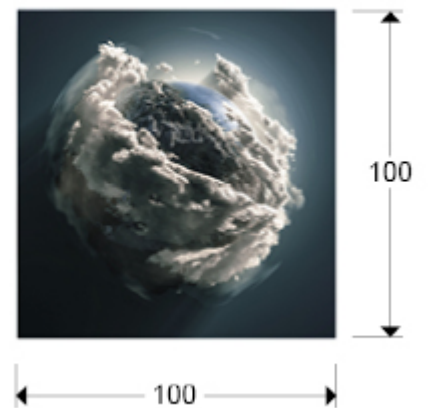

Madre Tierra

948135

Láminas y Fotografías

Fotografía impresa, montada en cristal templado. Incluye herraje para sujeción a pared.

INFORMACIÓN GENERAL

Código EAN: 8435435331283
Tipo: Láminas y Fotografías
Colección: Madre Tierra

DIMENSIONES

Dimensiones: ↔ 100,0 ↓ 100,0 ↘ 0,4 cm
Peso: 10,0 Kg

DIMENSIONES CON EMBALAJE

Peso: 12,5 Kg
Volumen: 0,0590m³
Dimensiones: ↔ 109,0 ↓ 109,0 ↘ 5,0 cm

INFORMACIÓN ADICIONAL

Material: Cristal brillo
Acabado: Fotografía impresa