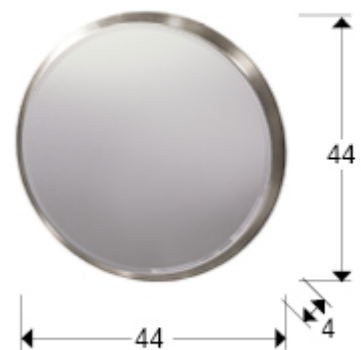

Aries 119023

Espejos con marco

Espejo redondo con base de 4 cm de DM acabado en PAN DE PLATA. Luna biselada.

INFORMACIÓN GENERAL

Catálogo: M37 Mobiliario y Decoración
Página: 110
Código EAN: 8435435331832
Tipo: Espejos con marco
Colección: Aries

DIMENSIONES

Ø 44,0 ↗ 4,0 cm
Peso: 3,1 Kg

DIMENSIONES CON EMBALAJE

Peso: 3,9 Kg
Volumen: 0,0340m³
Dimensiones: ↔ 54,0 ↓ 52,0 ↗ 12,0 cm

INFORMACIÓN ADICIONAL

Material: DM, cristal.
Acabado: PAN DE PLATA, espejo.
Medidas de la luna: ↔ 40,0 ↓ 40,0 cm
Ancho del marco: 4,0 cm